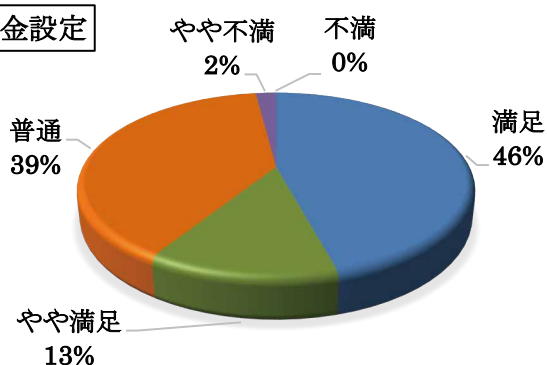

神照まちづくりセンター 利用者アンケートについて

神照まちづくりセンターでは、これまで市民の皆様にご快適に施設をご利用いただけるよう努めてきましたが、皆様のご意見を伺い今後もさらにサービス向上させるため、昨年11月にアンケート調査を実施しました。

アンケート調査の結果がまとまりましたので報告します。

ご協力いただきありがとうございました。

＜調査実施期間：令和5年11月7日～11月30日＞

○利用者アンケート 調査回答数

(単位：人)

	神照地区	旧長浜地区	びわ地区	浅井地区	その他(市内)	その他(市外)	合計
男	52	11	8	1	10	4	86
女	104	46	15	21	36	25	247
合計	156	57	23	22	46	29	333

料金設定