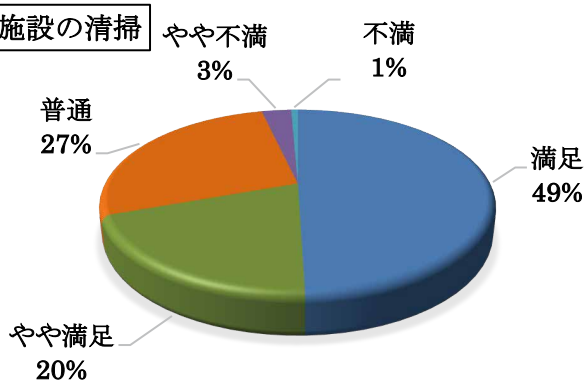

神照まちづくりセンター 利用者アンケートについて

神照まちづくりセンターでは、これまで市民の皆様にご快適に施設をご利用いただけるよう努めてきましたが、皆様のご意見を伺い今後もさらにサービス向上させるため、昨年11月にアンケート調査を実施しました。

アンケート調査の結果がまとまりましたので報告します。

ご協力いただきありがとうございました。

＜調査実施期間：令和5年11月7日～11月30日＞

○利用者アンケート 調査回答数

(単位：人)

	神照地区	旧長浜地区	びわ地区	浅井地区	その他(市内)	その他(市外)	合計
男	52	11	8	1	10	4	86
女	104	46	15	21	36	25	247
合計	156	57	23	22	46	29	333

施設の清掃

皆様方からいただいたご意見・ご要望に対する対応につきましては、神照地区地域づくり協議会の役員会において協議を行い、改善できるものから随時変更をしていきたいと考えております。

なお、詳細なアンケート結果等については、

神照まちセンHP (<http://kamiteru-machisen.jp>) に掲載しております。