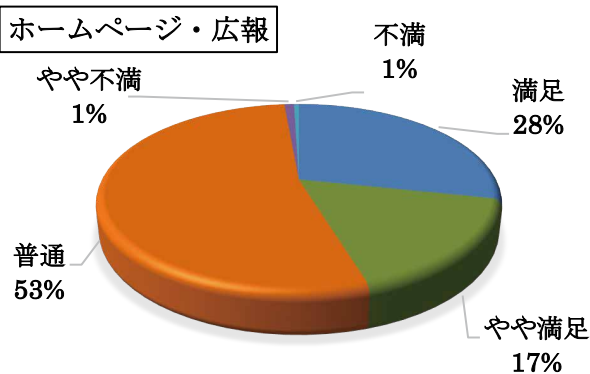

ホームページ・広報

皆様方からいただいたご意見・ご要望に対する対応につきましては、神照地区地域づくり協議会の役員会において協議を行い、改善できるものから随時変更をしていきたいと考えております。

なお、詳細なアンケート結果等については、

神照まちセンHP (<http://kamiteru-machisen.jp>) に掲載しております。