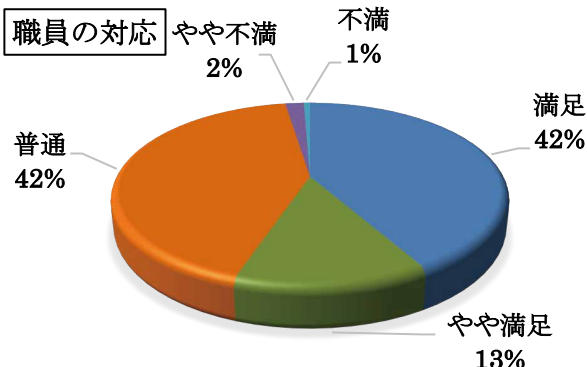

神照まちづくりセンター 利用者アンケートについて

神照まちづくりセンターでは、これまで市民の皆様にご快適に施設をご利用いただけるよう努めてきましたが、皆様のご意見を伺い今後もさらにサービス向上させるため、昨年11月にアンケート調査を実施しました。

アンケート調査の結果がまとまりましたので報告します。

ご協力いただきありがとうございました。

＜調査実施期間：令和5年11月7日～11月30日＞

○利用者アンケート 調査回答数

(単位：人)

	神照地区	旧長浜地区	びわ地区	浅井地区	その他(市内)	その他(市外)	合計
男	52	11	8	1	10	4	86
女	104	46	15	21	36	25	247
合計	156	57	23	22	46	29	333

職員の対応

皆様方からいただいたご意見・ご要望に対する対応につきましては、神照地区地域づくり協議会の役員会において協議を行い、改善できるものから随時変更をしていきたいと考えております。

なお、詳細なアンケート結果等については、

神照まちセンHP (<http://kamiteru-machisen.jp>) に掲載しております。