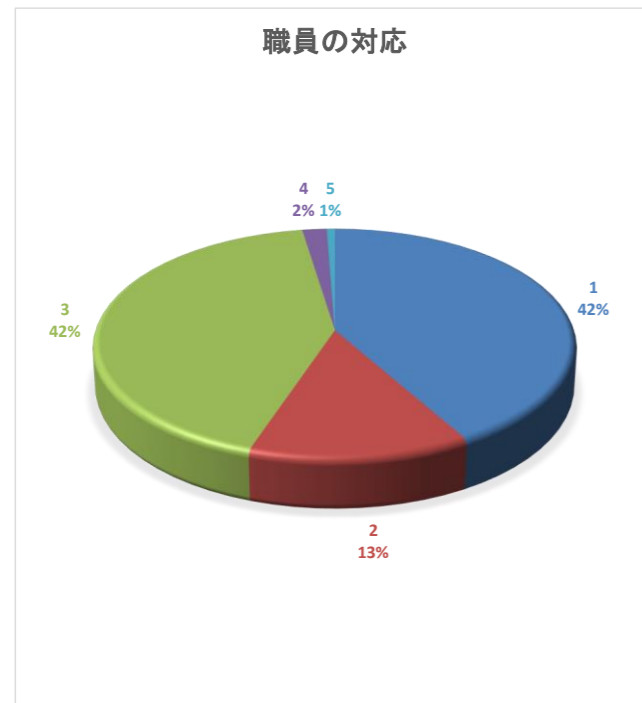

神照まちづくりセンター利用者アンケート集計表

住 所	性 別		利 用 目 的		
	男①	女②	会議・集会①	サークル・教室②	その他③
神照地区	52	104	51	88	17
旧長浜地区	11	46	9	44	5
びわ地区	8	15	7	15	1
浅井地区	1	21	2	18	2
その他(市内)	10	36	11	33	2
その他(市外)	4	25	7	21	1
合 計	86	247	87	219	28

神照まちづくりセンター利用者アンケート集計表

住 所	①サービスの評価「職員の対応」					②サービスの評価「開館時間」					③サービスの評価「料金設定」					④サービスの評価「ホームページ・広報かみてる」				
	満足①	やや満足②	普通③	やや不満④	不満⑤	満足①	やや満足②	普通③	やや不満④	不満⑤	満足①	やや満足②	普通③	やや不満④	不満⑤	満足①	やや満足②	普通③	やや不満④	不満⑤
神照地区	60	26	65	2	0	62	21	58	3	0	55	19	56	5	0	28	25	63	1	1
旧長浜地区	29	6	19	1	1	29	9	15	1	0	25	5	18	0	0	13	0	17	0	0
びわ地区	13	0	9	1	0	15	1	7	0	0	12	5	4	0	0	4	2	7	0	0
浅井地区	11	2	6	0	1	10	1	9	0	0	11	1	8	0	0	5	3	2	0	0
その他(市内)	10	9	26	1	0	14	11	20	0	0	19	9	17	0	0	6	5	14	0	0
その他(市外)	13	1	13	1	0	12	1	12	1	0	13	0	12	1	0	4	1	10	1	0
合 計	136	44	138	6	2	142	44	121	5	0	135	39	115	6	0	60	36	113	2	1