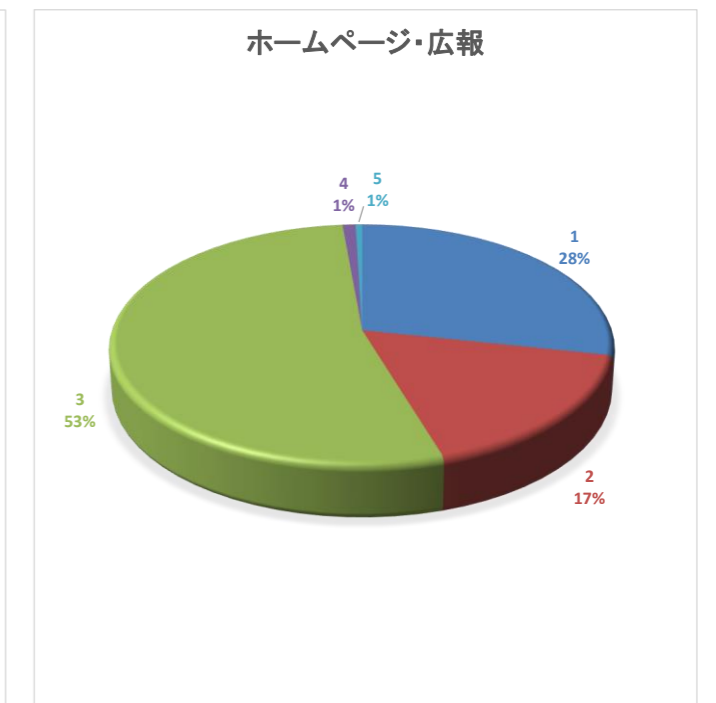

神照まちづくりセンター利用者アンケート集計表

住 所	性 別		利 用 目 的		
	男①	女②	会議・集会①	サークル・教室②	その他③
神照地区	52	104	51	88	17
旧長浜地区	11	46	9	44	5
びわ地区	8	15	7	15	1
浅井地区	1	21	2	18	2
その他(市内)	10	36	11	33	2
その他(市外)	4	25	7	21	1
合 計	86	247	87	219	28

神照まちづくりセンター利用者アンケート集計表

住 所	①サービスの評価「職員の対応」					②サービスの評価「開館時間」					③サービスの評価「料金設定」					④サービスの評価「ホームページ・広報かみてる」				
	満足①	やや満足②	普通③	やや不満④	不満⑤	満足①	やや満足②	普通③	やや不満④	不満⑤	満足①	やや満足②	普通③	やや不満④	不満⑤	満足①	やや満足②	普通③	やや不満④	不満⑤
神照地区	60	26	65	2	0	62	21	58	3	0	55	19	56	5	0	28	25	63	1	1
旧長浜地区	29	6	19	1	1	29	9	15	1	0	25	5	18	0	0	13	0	17	0	0
びわ地区	13	0	9	1	0	15	1	7	0	0	12	5	4	0	0	4	2	7	0	0
浅井地区	11	2	6	0	1	10	1	9	0	0	11	1	8	0	0	5	3	2	0	0
その他(市内)	10	9	26	1	0	14	11	20	0	0	19	9	17	0	0	6	5	14	0	0
その他(市外)	13	1	13	1	0	12	1	12	1	0	13	0	12	1	0	4	1	10	1	0
合 計	136	44	138	6	2	142	44	121	5	0	135	39	115	6	0	60	36	113	2	1