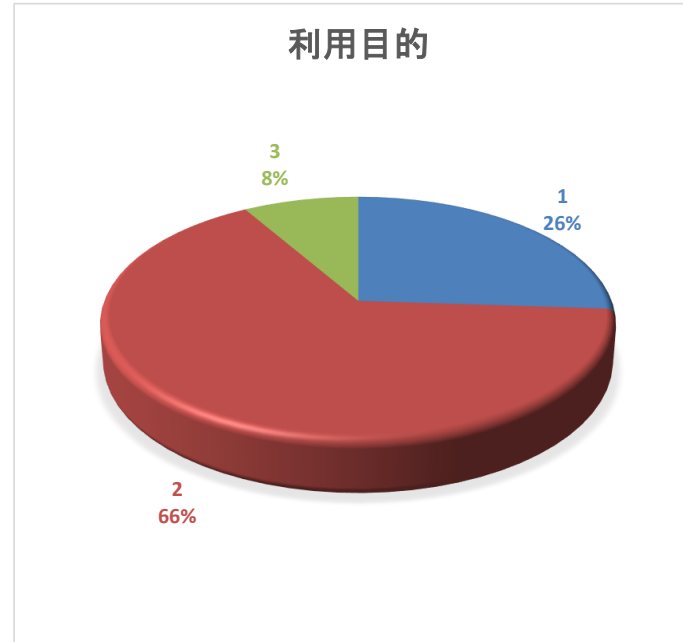

神照まちづくりセンター利用者アンケート集計表

住 所	性 別		利 用 目 的		
	男①	女②	会議・集会①	サークル・教室②	その他③
神照地区	52	104	51	88	17
旧長浜地区	11	46	9	44	5
びわ地区	8	15	7	15	1
浅井地区	1	21	2	18	2
その他(市内)	10	36	11	33	2
その他(市外)	4	25	7	21	1
合 計	86	247	87	219	28

神照まちづくりセンター利用者アンケート集計表

住 所	①サービスの評価「職員の対応」					②サービスの評価「開館時間」					③サービスの評価「料金設定」					④サービスの評価「ホームページ・広報かみてる」				
	満足①	やや満足②	普通③	やや不満④	不満⑤	満足①	やや満足②	普通③	やや不満④	不満⑤	満足①	やや満足②	普通③	やや不満④	不満⑤	満足①	やや満足②	普通③	やや不満④	不満⑤
神照地区	60	26	65	2	0	62	21	58	3	0	55	19	56	5	0	28	25	63	1	1
旧長浜地区	29	6	19	1	1	29	9	15	1	0	25	5	18	0	0	13	0	17	0	0
びわ地区	13	0	9	1	0	15	1	7	0	0	12	5	4	0	0	4	2	7	0	0
浅井地区	11	2	6	0	1	10	1	9	0	0	11	1	8	0	0	5	3	2	0	0
その他(市内)	10	9	26	1	0	14	11	20	0	0	19	9	17	0	0	6	5	14	0	0
その他(市外)	13	1	13	1	0	12	1	12	1	0	13	0	12	1	0	4	1	10	1	0
合 計	136	44	138	6	2	142	44	121	5	0	135	39	115	6	0	60	36	113	2	1