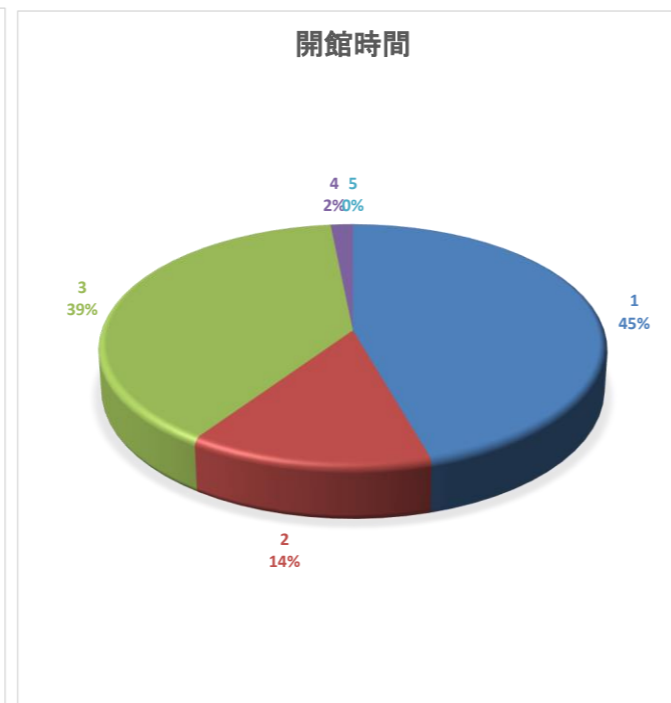

神照まちづくりセンター利用者アンケート集計表

住 所	性 別		利 用 目 的		
	男①	女②	会議・集会①	サークル・教室②	その他③
神照地区	52	104	51	88	17
旧長浜地区	11	46	9	44	5
びわ地区	8	15	7	15	1
浅井地区	1	21	2	18	2
その他(市内)	10	36	11	33	2
その他(市外)	4	25	7	21	1
合 計	86	247	87	219	28

神照まちづくりセンター利用者アンケート集計表

住 所	①サービスの評価「職員の対応」					②サービスの評価「開館時間」					③サービスの評価「料金設定」					④サービスの評価「ホームページ・広報かみてる」				
	満足①	やや満足②	普通③	やや不満④	不満⑤	満足①	やや満足②	普通③	やや不満④	不満⑤	満足①	やや満足②	普通③	やや不満④	不満⑤	満足①	やや満足②	普通③	やや不満④	不満⑤
神照地区	60	26	65	2	0	62	21	58	3	0	55	19	56	5	0	28	25	63	1	1
旧長浜地区	29	6	19	1	1	29	9	15	1	0	25	5	18	0	0	13	0	17	0	0
びわ地区	13	0	9	1	0	15	1	7	0	0	12	5	4	0	0	4	2	7	0	0
浅井地区	11	2	6	0	1	10	1	9	0	0	11	1	8	0	0	5	3	2	0	0
その他(市内)	10	9	26	1	0	14	11	20	0	0	19	9	17	0	0	6	5	14	0	0
その他(市外)	13	1	13	1	0	12	1	12	1	0	13	0	12	1	0	4	1	10	1	0
合 計	136	44	138	6	2	142	44	121	5	0	135	39	115	6	0	60	36	113	2	1