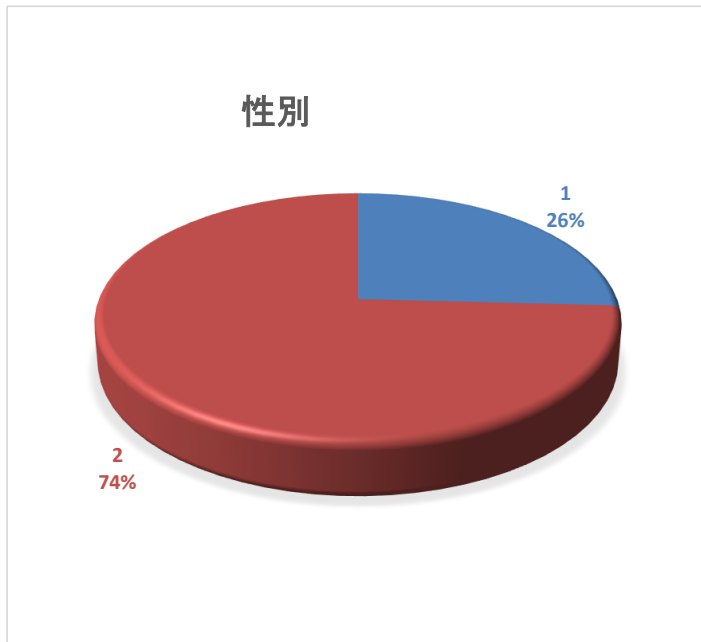

神照まちづくりセンター利用者アンケート集計表

住 所	性 別		利 用 目 的		
	男①	女②	会議・集会①	サークル・教室②	その他③
神照地区	52	104	51	88	17
旧長浜地区	11	46	9	44	5
びわ地区	8	15	7	15	1
浅井地区	1	21	2	18	2
その他(市内)	10	36	11	33	2
その他(市外)	4	25	7	21	1
合 計	86	247	87	219	28

神照まちづくりセンター利用者アンケート集計表

住 所	①サービスの評価「職員の対応」					②サービスの評価「開館時間」					③サービスの評価「料金設定」					④サービスの評価「ホームページ・広報かみてる」				
	満足①	やや満足②	普通③	やや不満④	不満⑤	満足①	やや満足②	普通③	やや不満④	不満⑤	満足①	やや満足②	普通③	やや不満④	不満⑤	満足①	やや満足②	普通③	やや不満④	不満⑤
神照地区	60	26	65	2	0	62	21	58	3	0	55	19	56	5	0	28	25	63	1	1
旧長浜地区	29	6	19	1	1	29	9	15	1	0	25	5	18	0	0	13	0	17	0	0
びわ地区	13	0	9	1	0	15	1	7	0	0	12	5	4	0	0	4	2	7	0	0
浅井地区	11	2	6	0	1	10	1	9	0	0	11	1	8	0	0	5	3	2	0	0
その他(市内)	10	9	26	1	0	14	11	20	0	0	19	9	17	0	0	6	5	14	0	0
その他(市外)	13	1	13	1	0	12	1	12	1	0	13	0	12	1	0	4	1	10	1	0
合 計	136	44	138	6	2	142	44	121	5	0	135	39	115	6	0	60	36	113	2	1